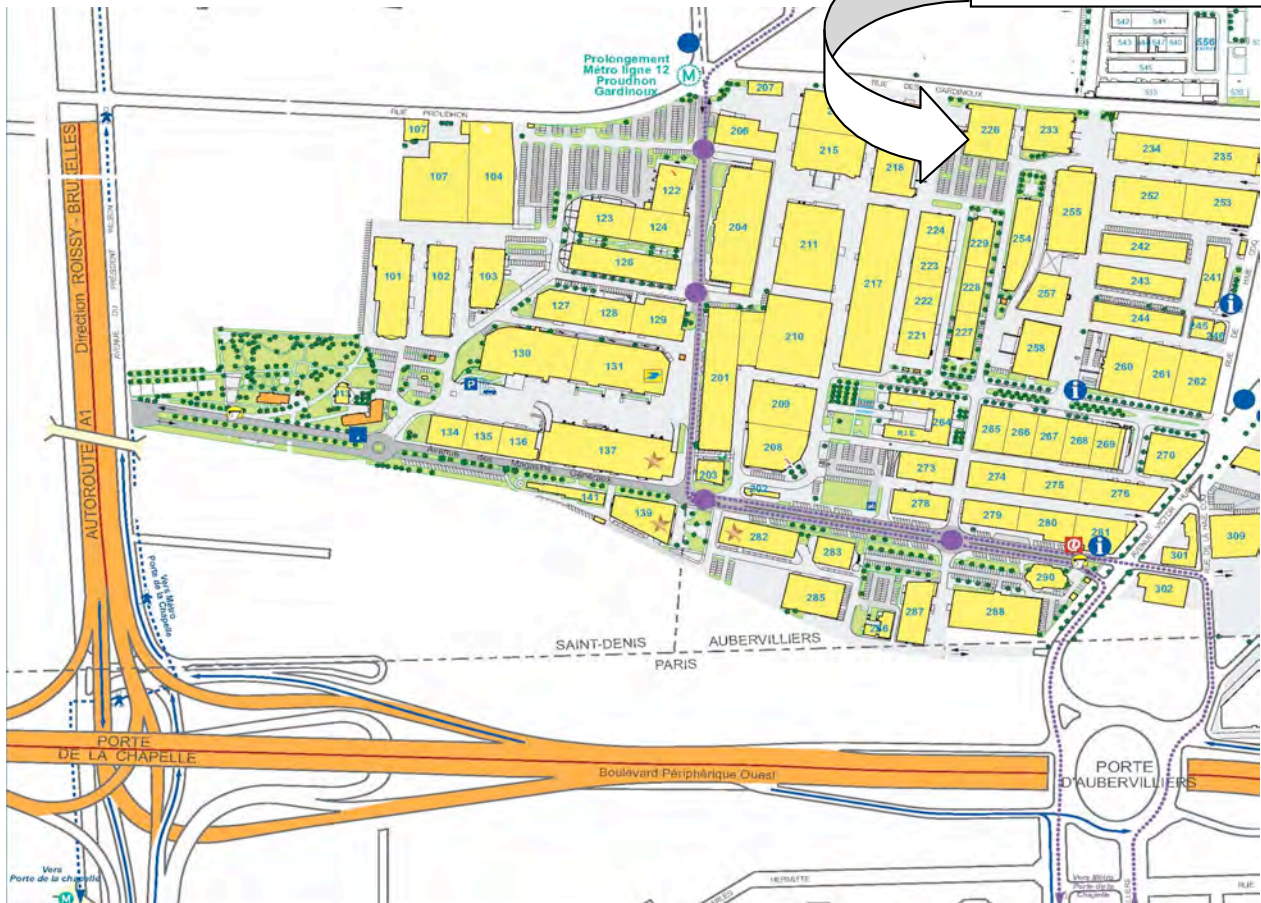

BATIMENT 226A