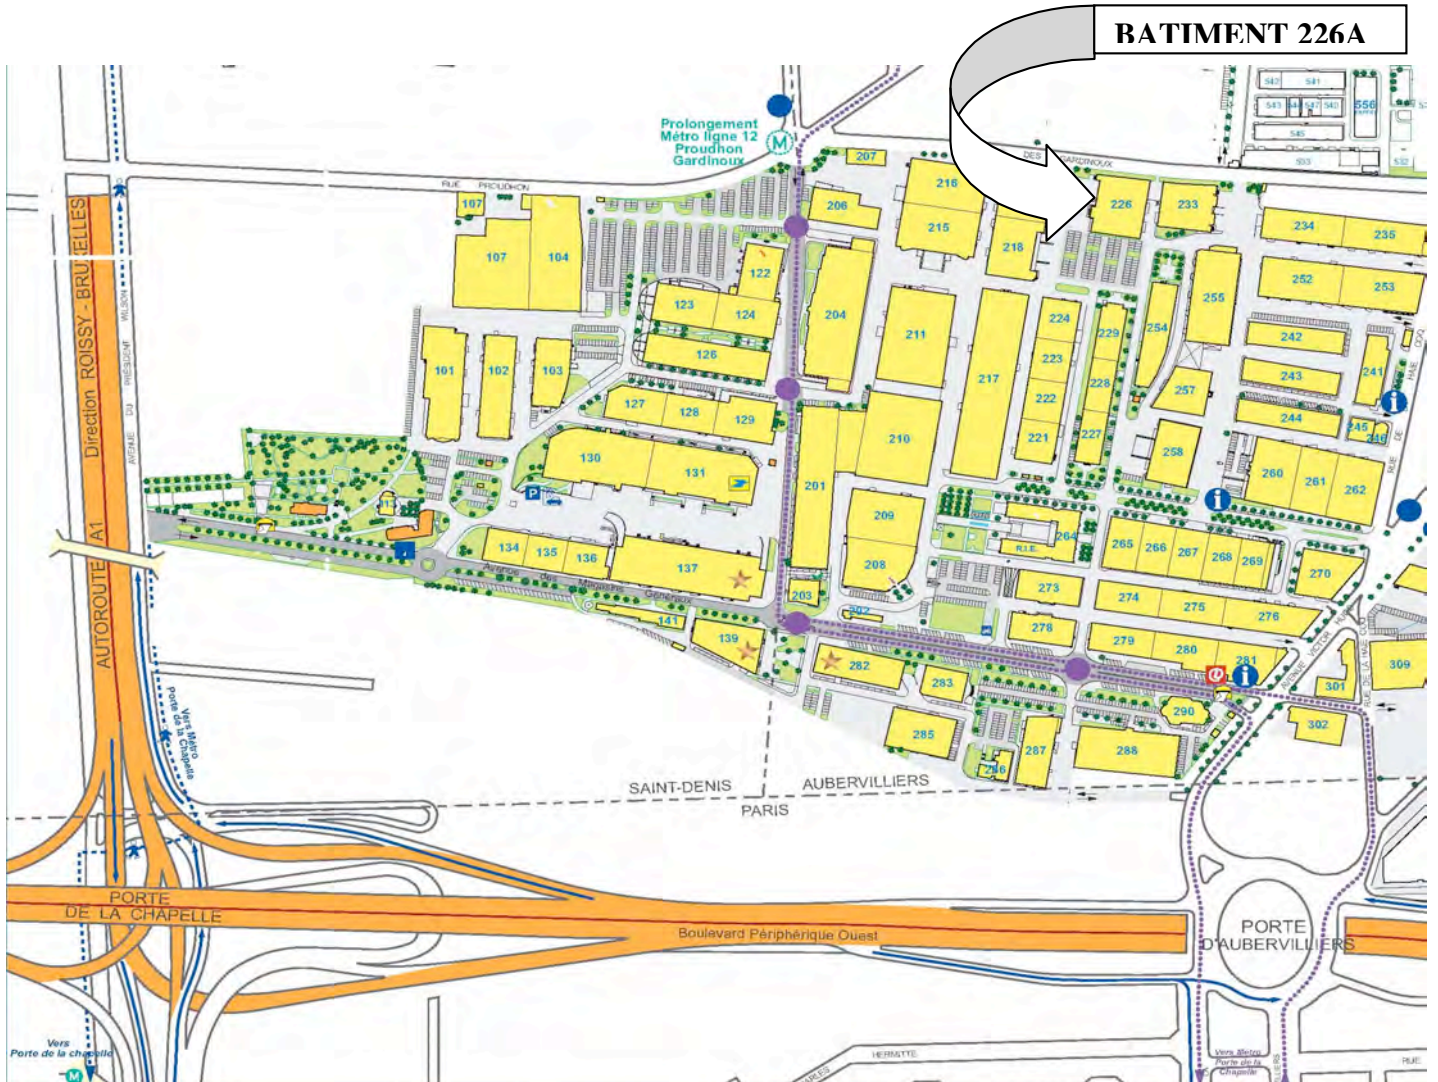

TRANSPORT EN COMMUN

Métro : Ligne 12, Porte de la Chapelle

RER B : (Roissy/Vallée de Chevreuse) station : la Plaine Stade de France

Bus : Porte de la Chapelle : PC, 302, 153 et 552

Porte d'Aubervilliers : 65 et 54

ACCES ROUTIERS

Périphérique sorties : Porte de la Chapelle et Porte d'Aubervilliers.

Autoroutes A1 ou A86.